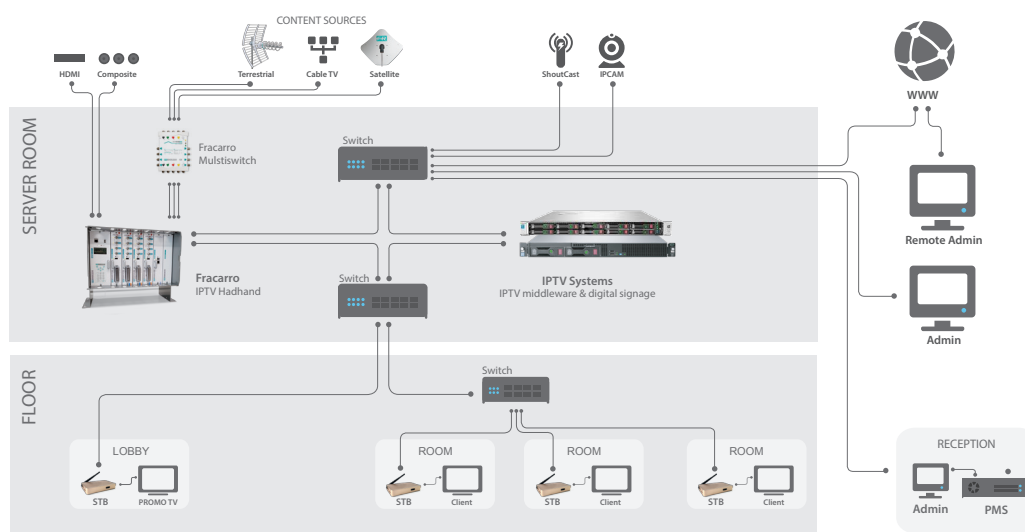

FRACARRO

SOLUZIONI IPTV

Distribuzione dei segnali e dei servizi
attraverso la rete IP

Soluzioni IPTV Fracarro

Le **soluzioni IPTV Fracarro** sono progettate per la realizzazione di **impianti di distribuzione dei segnali TV, Satellite e Dati in contesti hospitality** di piccole medie e grandi dimensioni.

L'utilizzo della **rete LAN** permette di **far convergere diverse tipologie di servizi** in un'unica soluzione distributiva, con un'implementazione dei servizi offerti alla clientela, ad esempio rispetto ai canali in lingua straniera, e con un importante **abbattimento dei costi** legati alla **semplificazione della struttura**.

LA COMPOSIZIONE DELL'IMPIANTO IPTV

- Sistema di **ricezione dei segnali** (antenne, parabole, sorgenti esterne)
 - **Centrale IPTV** per la gestione dei programmi ricevuti
 - **IPTV middleware** composto da uno o più server fisici dove vengono installate le licenze e i software per la gestione dei programmi IPTV live e la distribuzione di segnali Video On Demand. Grazie alla "bidirezionalità" del sistema è possibile garantire all'ospite di un hotel la fruizione di tutta una serie di servizi, come, il messaggio di benvenuto, VOD, notizie locali, room services, acquisto di beni o servizi, conto in camera, ecc.
 - **Decoder IPTV** esterni collegati ai TV oppure **terminali Hospitality TV** con il tuner IPTV a bordo
 - L'infrastruttura di **rete IP**. È fondamentale che la rete sia dimensionata per supportare anche il nuovo traffico IPTV che si aggiunge a quello esistente; tutti i dispositivi attivi (switch ethernet, routers, ecc.) devono obbligatoriamente supportare il traffico Multicast (IGMP queries, IGMP snooping, ecc.)
- Completano l'impianto:
- l'attività di connessione e il software necessario per la comunicazione con il gestionale dell'albergo (**PMS**)
 - la possibilità di gestire l'invio di messaggistica promozionale attraverso sistemi di **Digital Signage**.