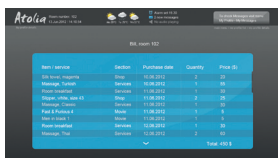

Comunicazione con il gestionale alberghiero (PMS)

Uno dei **punti di forza** delle soluzioni IPTV FRACARRO è la **comunicazione con il sistema gestionale alberghiero** (Property Management System): la connessione tra il software gestionale e il middleware FRACARRO semplifica l'acquisto di beni o servizi offerti dall'hotel, semplicemente utilizzando il televisore della camera.