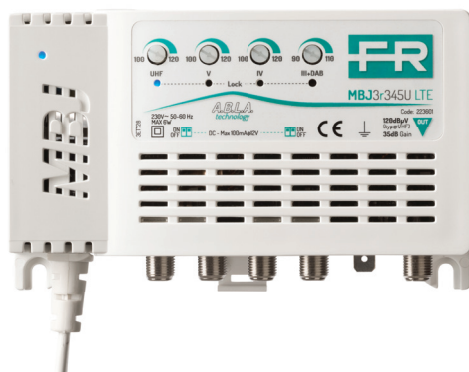

Nuova Serie MBJ evo

- Regolazioni del livello d'uscita separate e stabilizzate **A.B.L.A. Technology**
- Alta schermatura ai disturbi **LTE free**
- Contenitore in **ABS ignifugo classe V0**
- Alimentatore Switching con **altissimo rendimento**
- LED stato alimentatore
- Abilitazione delle tele-alimentazioni su tutti gli ingressi
- Protezione contro i corto circuiti **autoripristinante**

Codice	Articolo	Ingressi	Uscite	Tipologia ingressi	Guadagno dB	Livello di uscita		Consumo Max W
		n°	n°			VHF dBµV	UHF	
223609	MBJ2r3+4+5 LTE	1	1	3+4+5	25	110	115	5
223608	MBJ3r3+4+5 LTE	1	1	3+4+5	35	110	120	6
223607	MBJ3r3U LTE	2	1	3+DAB,U	35	110	120	6
223606	MBJ2r3UU LTE	3	1	3+DAB,U,U	20	110	115	5
223605	MBJ3r3UU LTE	3	1	3+DAB,U,U	32	110	120	6
223611	MBJ2RFM+3UU LTE	3	1	FM+3+DAB,U,U	20	110	115	5
223610	MBJ3RFM+3UU LTE	3	1	FM+3+DAB,U,U	32	110	120	6
223603	MBJ2r345U LTE	4	1	3+DAB,4,5,U	20	110	115	5
223601	MBJ3r345U LTE	4	1	3+DAB,4,5,U	35	110	120	6
223604	MBJ2R345U LTE/.. (taratura speciale)	4	1	3+DAB,4,5,U /.. (taratura speciale)	20	110	115	5
223602	MBJ3R345U LTE/.. (taratura speciale)	4	1	3+DAB,4,5,U /.. (taratura speciale)	35	110	120	6

A339487 - 500.00 - 3/17

Nuova Serie MBJ evo

A.B.L.A. Technology Automatic Building Level Adjustment

Tramite l'accensione dei LED, l'amplificatore indica automaticamente se il segnale in ingresso è corretto, mantenendo il livello di uscita desiderato con un'elevata dinamica.

A.B.L.A. Technology è un'esclusiva Fracarro.

Semplicità di installazione

Con un **ingombro ridotto del 60%** rispetto ai modelli precedenti, il montaggio all'interno delle scatole da incasso è semplicissimo. La Serie MBJ evo è predisposta per il **fissaggio a muro e l'installazione su barra DIN** con sgancio rapido.