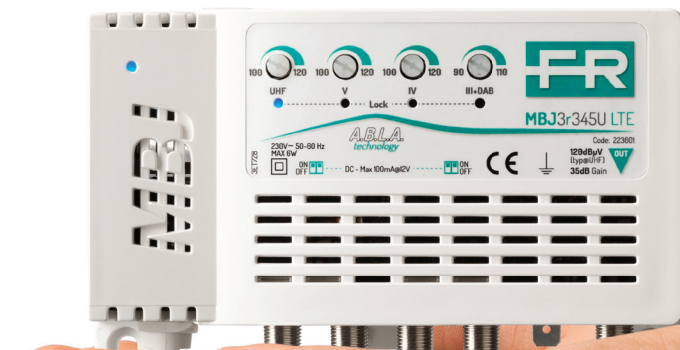

Nuova Serie MBJ evo

- Regolazioni del livello d'uscita separate e stabilizzate **A.B.L.A. Technology**
- Alta schermatura ai disturbi **LTE free**
- Contenitore in **ABS ignifugo classe V0**
- Alimentatore Switching con **altissimo rendimento**
- LED stato alimentatore
- Abilitazione delle tele-alimentazioni su tutti gli ingressi
- Protezione contro i corto circuiti **autoripristinante**

Codice	Articolo	Ingressi	Uscite	Tipologia ingressi	Guadagno dB	Livello di uscita		Consumo Max W
		n°	n°			VHF dBµV	UHF	
223609	MBJ2r3+4+5 LTE	1	1	3+4+5	25	110	115	5
223608	MBJ3r3+4+5 LTE	1	1	3+4+5	35	110	120	6
223607	MBJ3r3U LTE	2	1	3+DAB,U	35	110	120	6
223606	MBJ2r3UU LTE	3	1	3+DAB,U,U	20	110	115	5
223605	MBJ3r3UU LTE	3	1	3+DAB,U,U	32	110	120	6
223611	MBJ2RFM+3UU LTE	3	1	FM+3+DAB,U,U	20	110	115	5
223610	MBJ3RFM+3UU LTE	3	1	FM+3+DAB,U,U	32	110	120	6
223603	MBJ2r345U LTE	4	1	3+DAB,4,5,U	20	110	115	5
223601	MBJ3r345U LTE	4	1	3+DAB,4,5,U	35	110	120	6
223604	MBJ2R345U LTE/.. (taratura speciale)	4	1	3+DAB,4,5,U /.. (taratura speciale)	20	110	115	5
223602	MBJ3R345U LTE/.. (taratura speciale)	4	1	3+DAB,4,5,U /.. (taratura speciale)	35	110	120	6

A339487 - 500.00 - 3/17

Nuova Serie MBJ evo

A.B.L.A. Technology Automatic Building Level Adjustment

Tramite l'accensione dei LED, l'amplificatore indica automaticamente se il segnale in ingresso è corretto, mantenendo il livello di uscita desiderato con un'elevata dinamica.

A.B.L.A. Technology è un'esclusiva Fracarro.

Semplicità di installazione

Con un **ingombro ridotto del 60%** rispetto ai modelli precedenti, il montaggio all'interno delle scatole da incasso è semplicissimo. La Serie MBJ evo è predisposta per il **fissaggio a muro e l'installazione su barra DIN** con sgancio rapido.