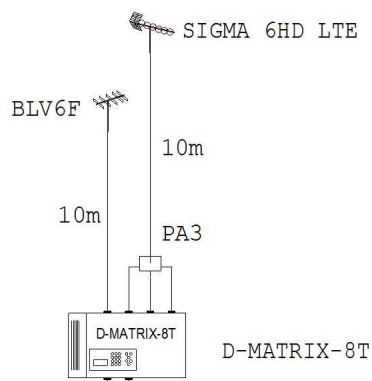

SOLUZIONE PER LA DISTRIBUZIONE DI:
40/50 programmi da Digitale Terrestre

IN : 8 ingressi DIGITALI TERRESTRI

TV DTT

OUT : 8 Mux Digitali terrestri
Circa 40/50 programmi Standard Definition a scelta
tra i programmi Digitali Terrestri.