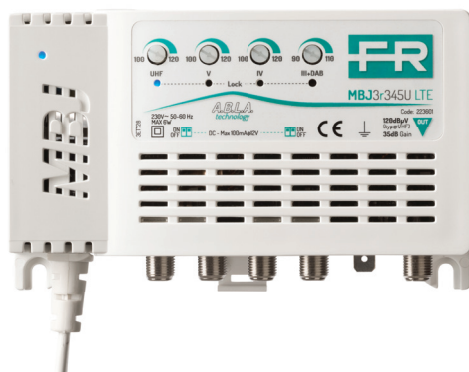

# Nuova Serie MBJ evo

- Regolazioni del livello d'uscita separate e stabilizzate **A.B.L.A. Technology**
- Alta schermatura ai disturbi **LTE free**
- Contenitore in **ABS ignifugo classe V0**
- Alimentatore Switching con **altissimo rendimento**
- LED stato alimentatore
- Abilitazione delle tele-alimentazioni su tutti gli ingressi
- Protezione contro i corto circuiti **autoripristinante**

Codice	Articolo	Ingressi	Uscite	Tipologia ingressi	Guadagno dB	Livello di uscita		Consumo Max W
		n°	n°			VHF dBµV	UHF	
223609	MBJ2r3+4+5 LTE	1	1	3+4+5	25	110	115	5
223608	MBJ3r3+4+5 LTE	1	1	3+4+5	35	110	120	6
223607	MBJ3r3U LTE	2	1	3+DAB,U	35	110	120	6
223606	MBJ2r3UU LTE	3	1	3+DAB,U,U	20	110	115	5
223605	MBJ3r3UU LTE	3	1	3+DAB,U,U	32	110	120	6
223611	MBJ2RFM+3UU LTE	3	1	FM+3+DAB,U,U	20	110	115	5
223610	MBJ3RFM+3UU LTE	3	1	FM+3+DAB,U,U	32	110	120	6
223603	MBJ2r345U LTE	4	1	3+DAB,4,5,U	20	110	115	5
223601	MBJ3r345U LTE	4	1	3+DAB,4,5,U	35	110	120	6
223604	MBJ2R345U LTE/.. (taratura speciale)	4	1	3+DAB,4,5,U /.. (taratura speciale)	20	110	115	5
223602	MBJ3R345U LTE/.. (taratura speciale)	4	1	3+DAB,4,5,U /.. (taratura speciale)	35	110	120	6